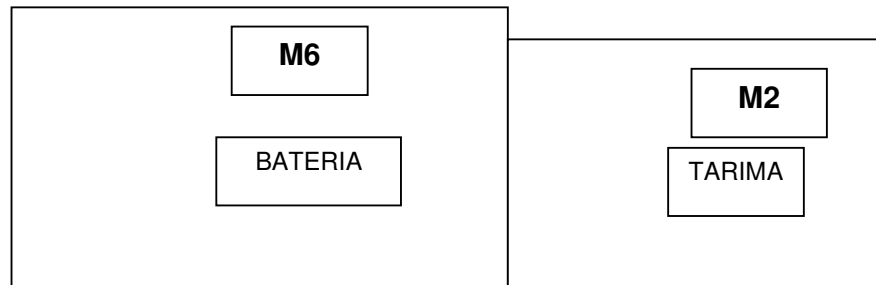

RIDER TÈCNIC GRUP LEXU'S

GUIARRA

BAIX
+
VEU LLUÍS

VEU CARLES

RIDER TÈCNIC GRUP LEXU'S

1	BD		
2	SN		
3	HH		
4	Tom 1		GATE 1
5	Tom 2		GATE 2
6	Tom 3		GATE 3
7	Tom Base		GATE 4
8	OH L		
9	OH R		
10	Baix Line	XLR (Ampli)	
11	Guitarra L	XLR (V-AMP)	
12	Guitarra R	XLR (V-AMP)	
13	Teclat 1 L	XLR (taula)	
14	Teclat 1 R	XLR (taula)	
15	Teclat 1 (Sortida adicional)	DI	
16	Teclat 2 L	DI	
17	Teclat 2 R	DI	
18	Seq L	XLR	
19	Seq R	XLR	
20	Veü Carles	Mic. sense cable o SM58	COMP 1
21	Veü Lluís		COMP 2

Taula de sò i efectes

21 canals + 6 per efectes
 6 enviaments de monitor
 4 portes de sò i 2 compressors
 3 mutiefectes (2 reverb i 1 delay amb tap-sync)

Altres elements addicionals

1 tarima bateria
 1 tarima teclat 1
 1 tarima anexa a la bateria per cantant (que inclogui un monitor amb el mateix auxiliar que la veu del cantant)